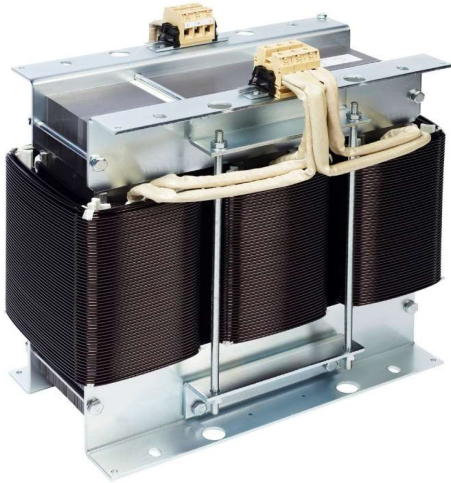

## Vertical model 3PU 6,3-100 kVA

### Features

Voltages:	Max. 1000 V
Power:	6,3...100 kVA
Frequency:	50/60 Hz, other frequencies on request
IP-class	IP00, IP20
Operating temperature range:	-30...+40°C
Standards:	IEC 60076

S [kVA]	Core	A [mm]	B [mm]	C [mm]	D [mm]	H [mm]	h [mm]	Ø [mm]	m [kg]
6,3	3UI 180/63	365	175	264	145	396	346	10x18	48
8,0	3UI 180/78	365	190	264	160	396	346	10x18	60
10,0	3UI 180/78	365	190	264	160	396	346	10x18	65
12,5	3UI 210/73	425	183	316	153	432	372	12x18	78
16,0	3UI 210/73	425	183	316	153	432	372	12x18	93
20,0	3UI 210/103	425	213	316	183	432	372	12x18	105
25,0	3UI 240/83	490	193	356	157	487	427	12x18	126
31,5	3UI 240/110	490	220	356	184	487	427	12x18	146
40,0	3UI 270/120	550	250	350	210	547	487	12x18	180
50,0	3UI 270/150	550	280	350	240	547	487	12x18	210
63,0	3UI 370/140	610	300	350	240	670	610	13x20	250
80,0	3UI 370/140	610	300	350	240	670	610	13x20	300
100,0	3UI 370/180	610	300	350	280	670	610	13x30	370